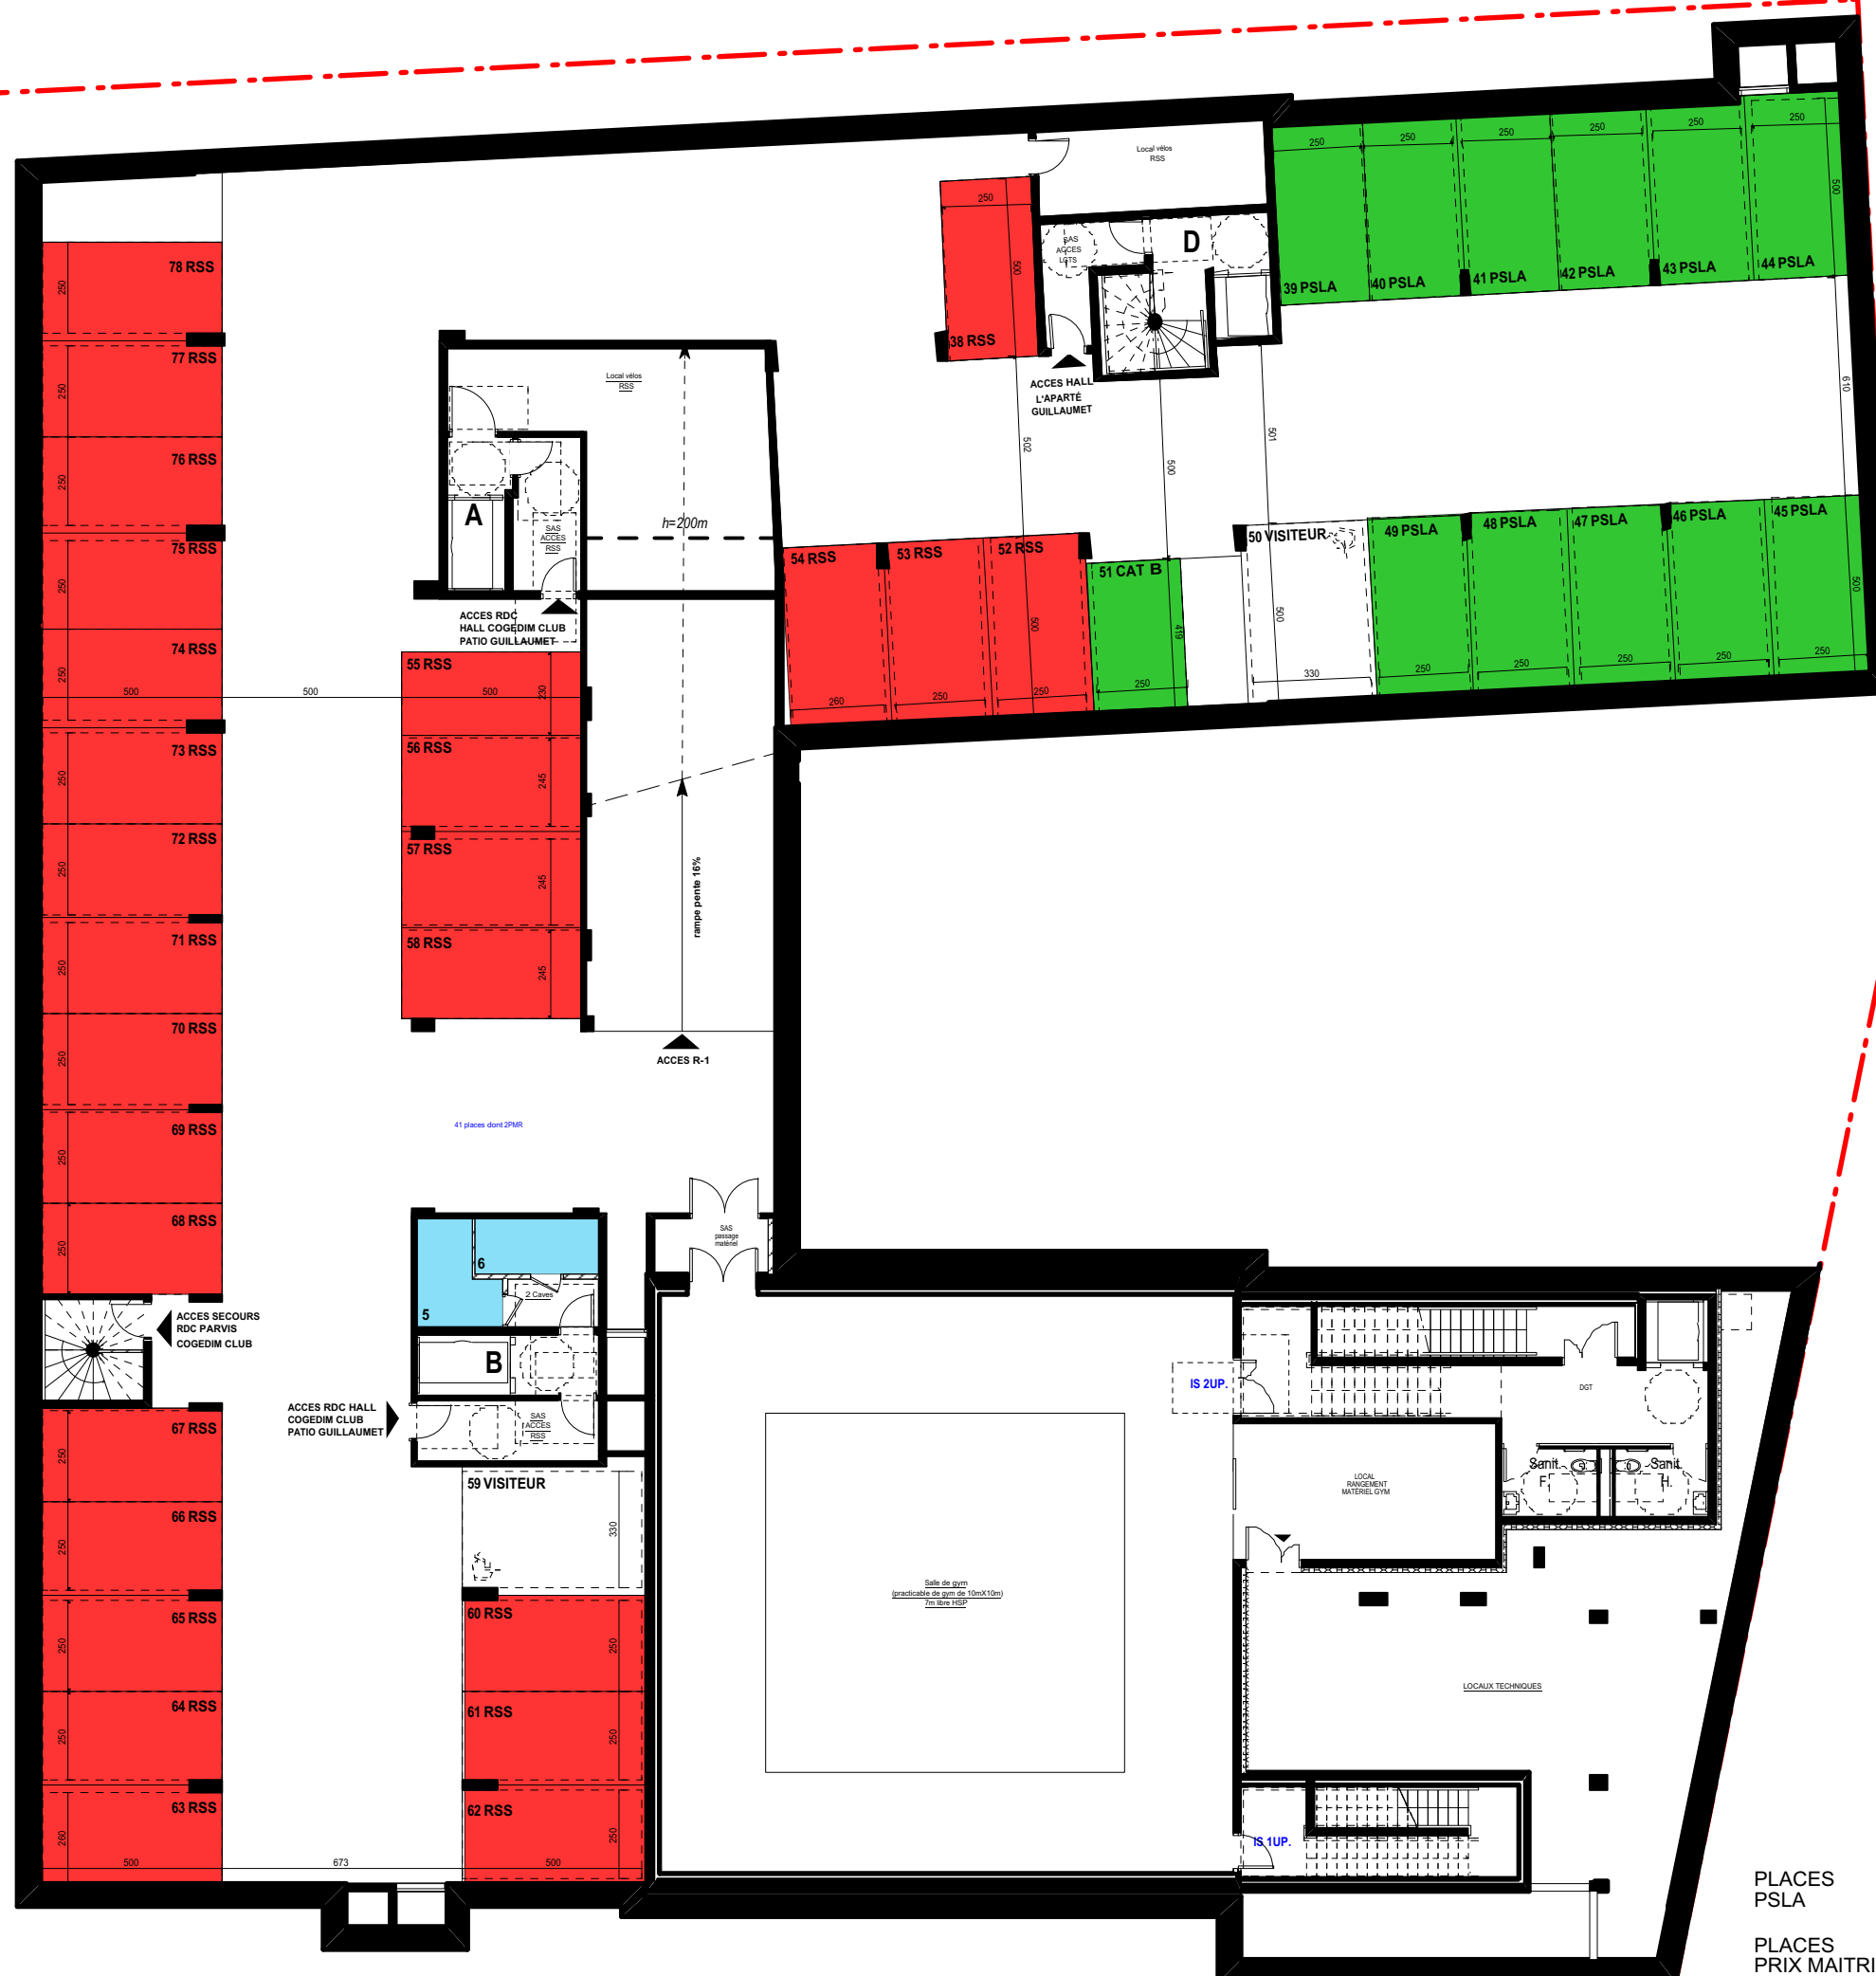

Résidence Cogedim Club PATIO GUILLAUMET

6 Promenade Thérèse PELTIER
31500 - TOULOUSE

L'APARTÉ GUILLAUMET

4 Rue Elisabeth BOSELLI
31500 - TOULOUSE

PLAN PARKING 2^{ème} SOUS-SOL

- PLACES PSLA
- PLACES PRIX MAITRISES
- PLACES RSS

CAVES PREVUES
A LA VENTE AU DETAIL

Date
28/09/2022 | Indice:0